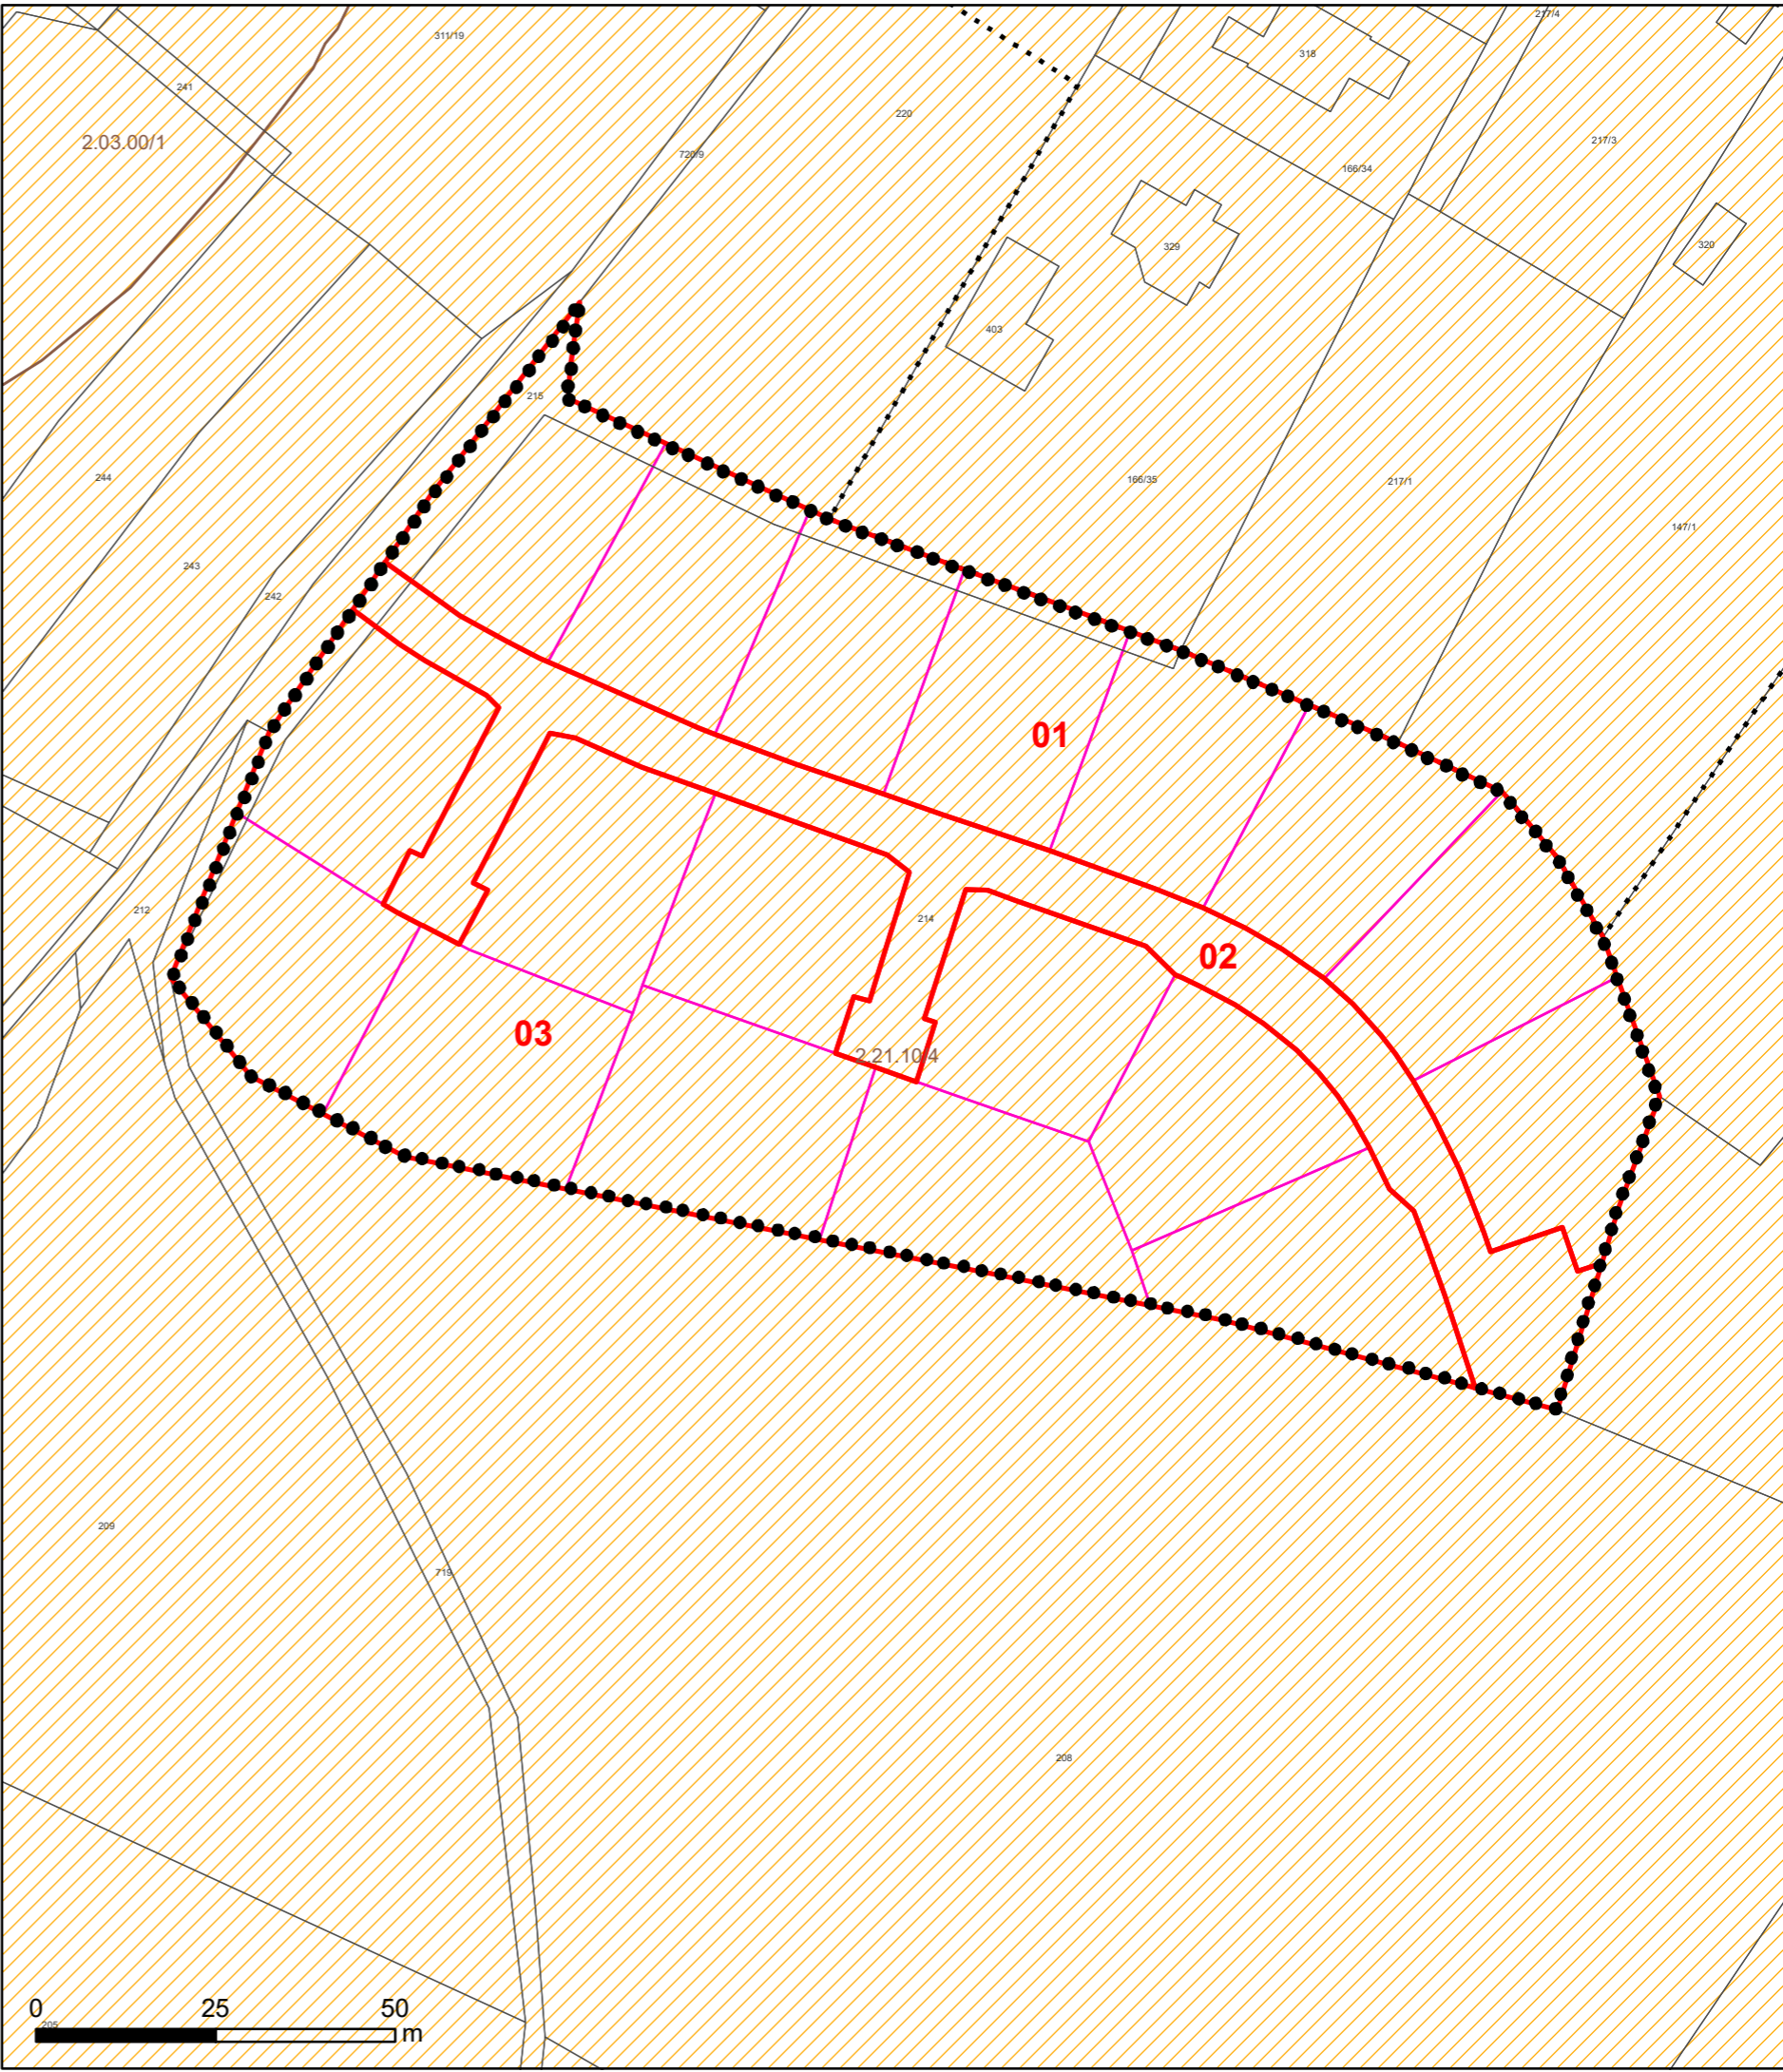

REGULAČNÍ PLÁN 1 ZÁRYBY JIH 1: 1 000

Park Arborea

Legenda

- stav návrh
-  Hranice pozemků dle katastru nemovitostí
 -  Hranice zastavěného území k 31.10.2017
 -  Hranice řešeného území regulačním plánem
 -  Hranice nově vymezených pozemků; kód pozemku
 -  Zábor zemědělského půdního fondu; kód záboru
 -  Investice do půdy - areál odvodnění
 -  Hranice BPEJ; kód BPEJ/ třída ochrany

REGULAČNÍ PLÁN 1 ZÁRYBY JIH, PARK ARBOREA			
POŘIZOVATEL: OU Záryby Záryby 147 277 13 Kostelec n. Labem	ZPRACOVATEL: ARCHIS Doc. Ing. arch. Ivan Horký, DrSc. Matějská 48, 160 00 Praha 6 IČ: 126 28 379 DIČ: CZ460203077	HLAVNÍ PROJEKTANT: Doc. Ing. arch. Ivan Horký, DrSc.	6
VÝKRES:		PROJEKTANT: Ing. Kamila Svobodová, Ph.D.	
VÝKRES PŘEDPOKLÁDANÝCH ZÁBORŮ PŮDNÍHO FONDU		MĚŘÍTKO: 1: 1 000	
		DATUM: Červen 2018	