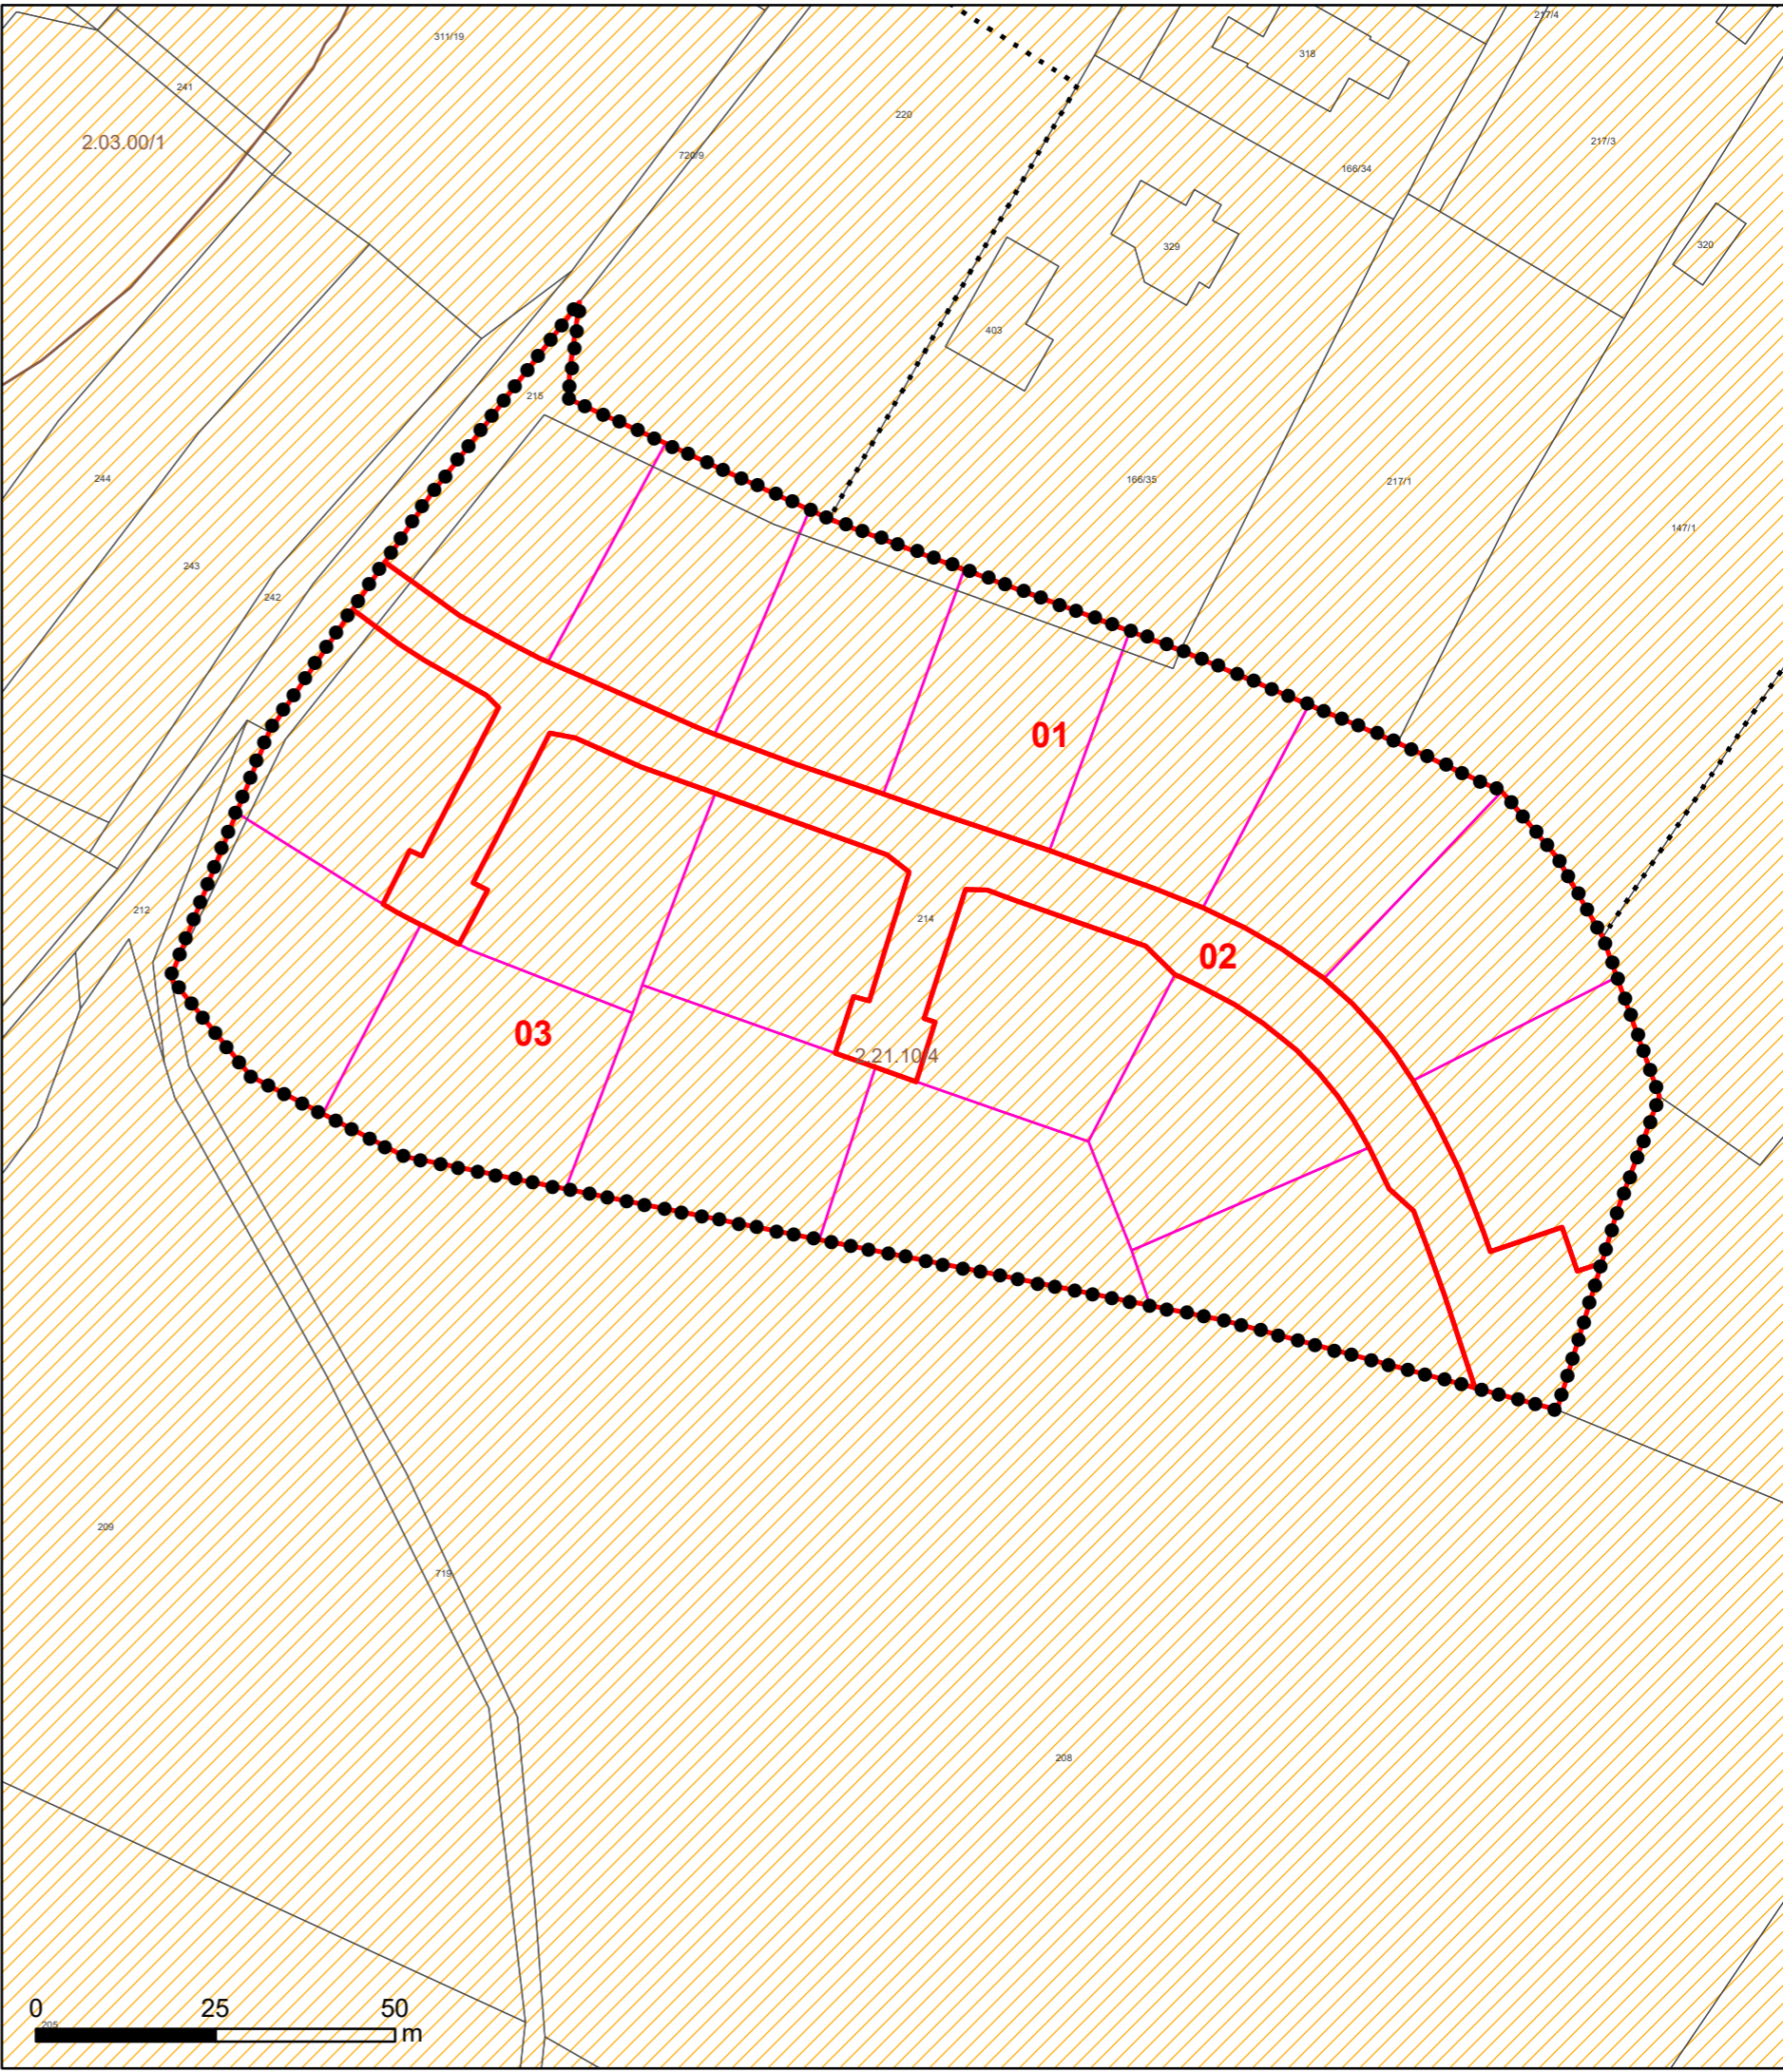

REGULAČNÍ PLÁN 1 ZÁRYBY JIH 1: 1 000

Park Arborea

Legenda

- | | |
|---|--|
| stav | návrh |
|  | Hranice pozemků dle katastru nemovitostí |
|  | Hranice zastavěného území k 31.10.2017 |
|  | Hranice řešeného území regulačním plánem |
|  | Hranice nově vymezených pozemků; kód pozemku |
|  | Zábor zemědělského půdního fondu; kód záboru |
|  | Investice do půdy - areál odvodnění |
|  | Hranice BPEJ; kód BPEJ/ třída ochrany |

REGULAČNÍ PLÁN 1 ZÁRYBY JIH, PARK ARBOREA			
POŘIZOVATEL: OU Záryby Záryby 147 277 13 Kostelec n. Labem	ZPRACOVATEL: ARCHIS Doc. Ing. arch. Ivan Horký, DrSc. Matějská 48, 160 00 Praha 6 IČ: 126 28 379 DIČ: CZ460203077	HLAVNÍ PROJEKTANT: Doc. Ing. arch. Ivan Horký, DrSc.	ČÍSLO VÝKRESU: 6
VÝKRES:		PROJEKTANT: Ing. Kamila Svobodová, Ph.D.	
VÝKRES PŘEDPOKLÁDANÝCH ZÁBORŮ PŮDNÍHO FONDU		MĚŘÍTKO: 1: 1 000	
		DATUM: Březen 2019	