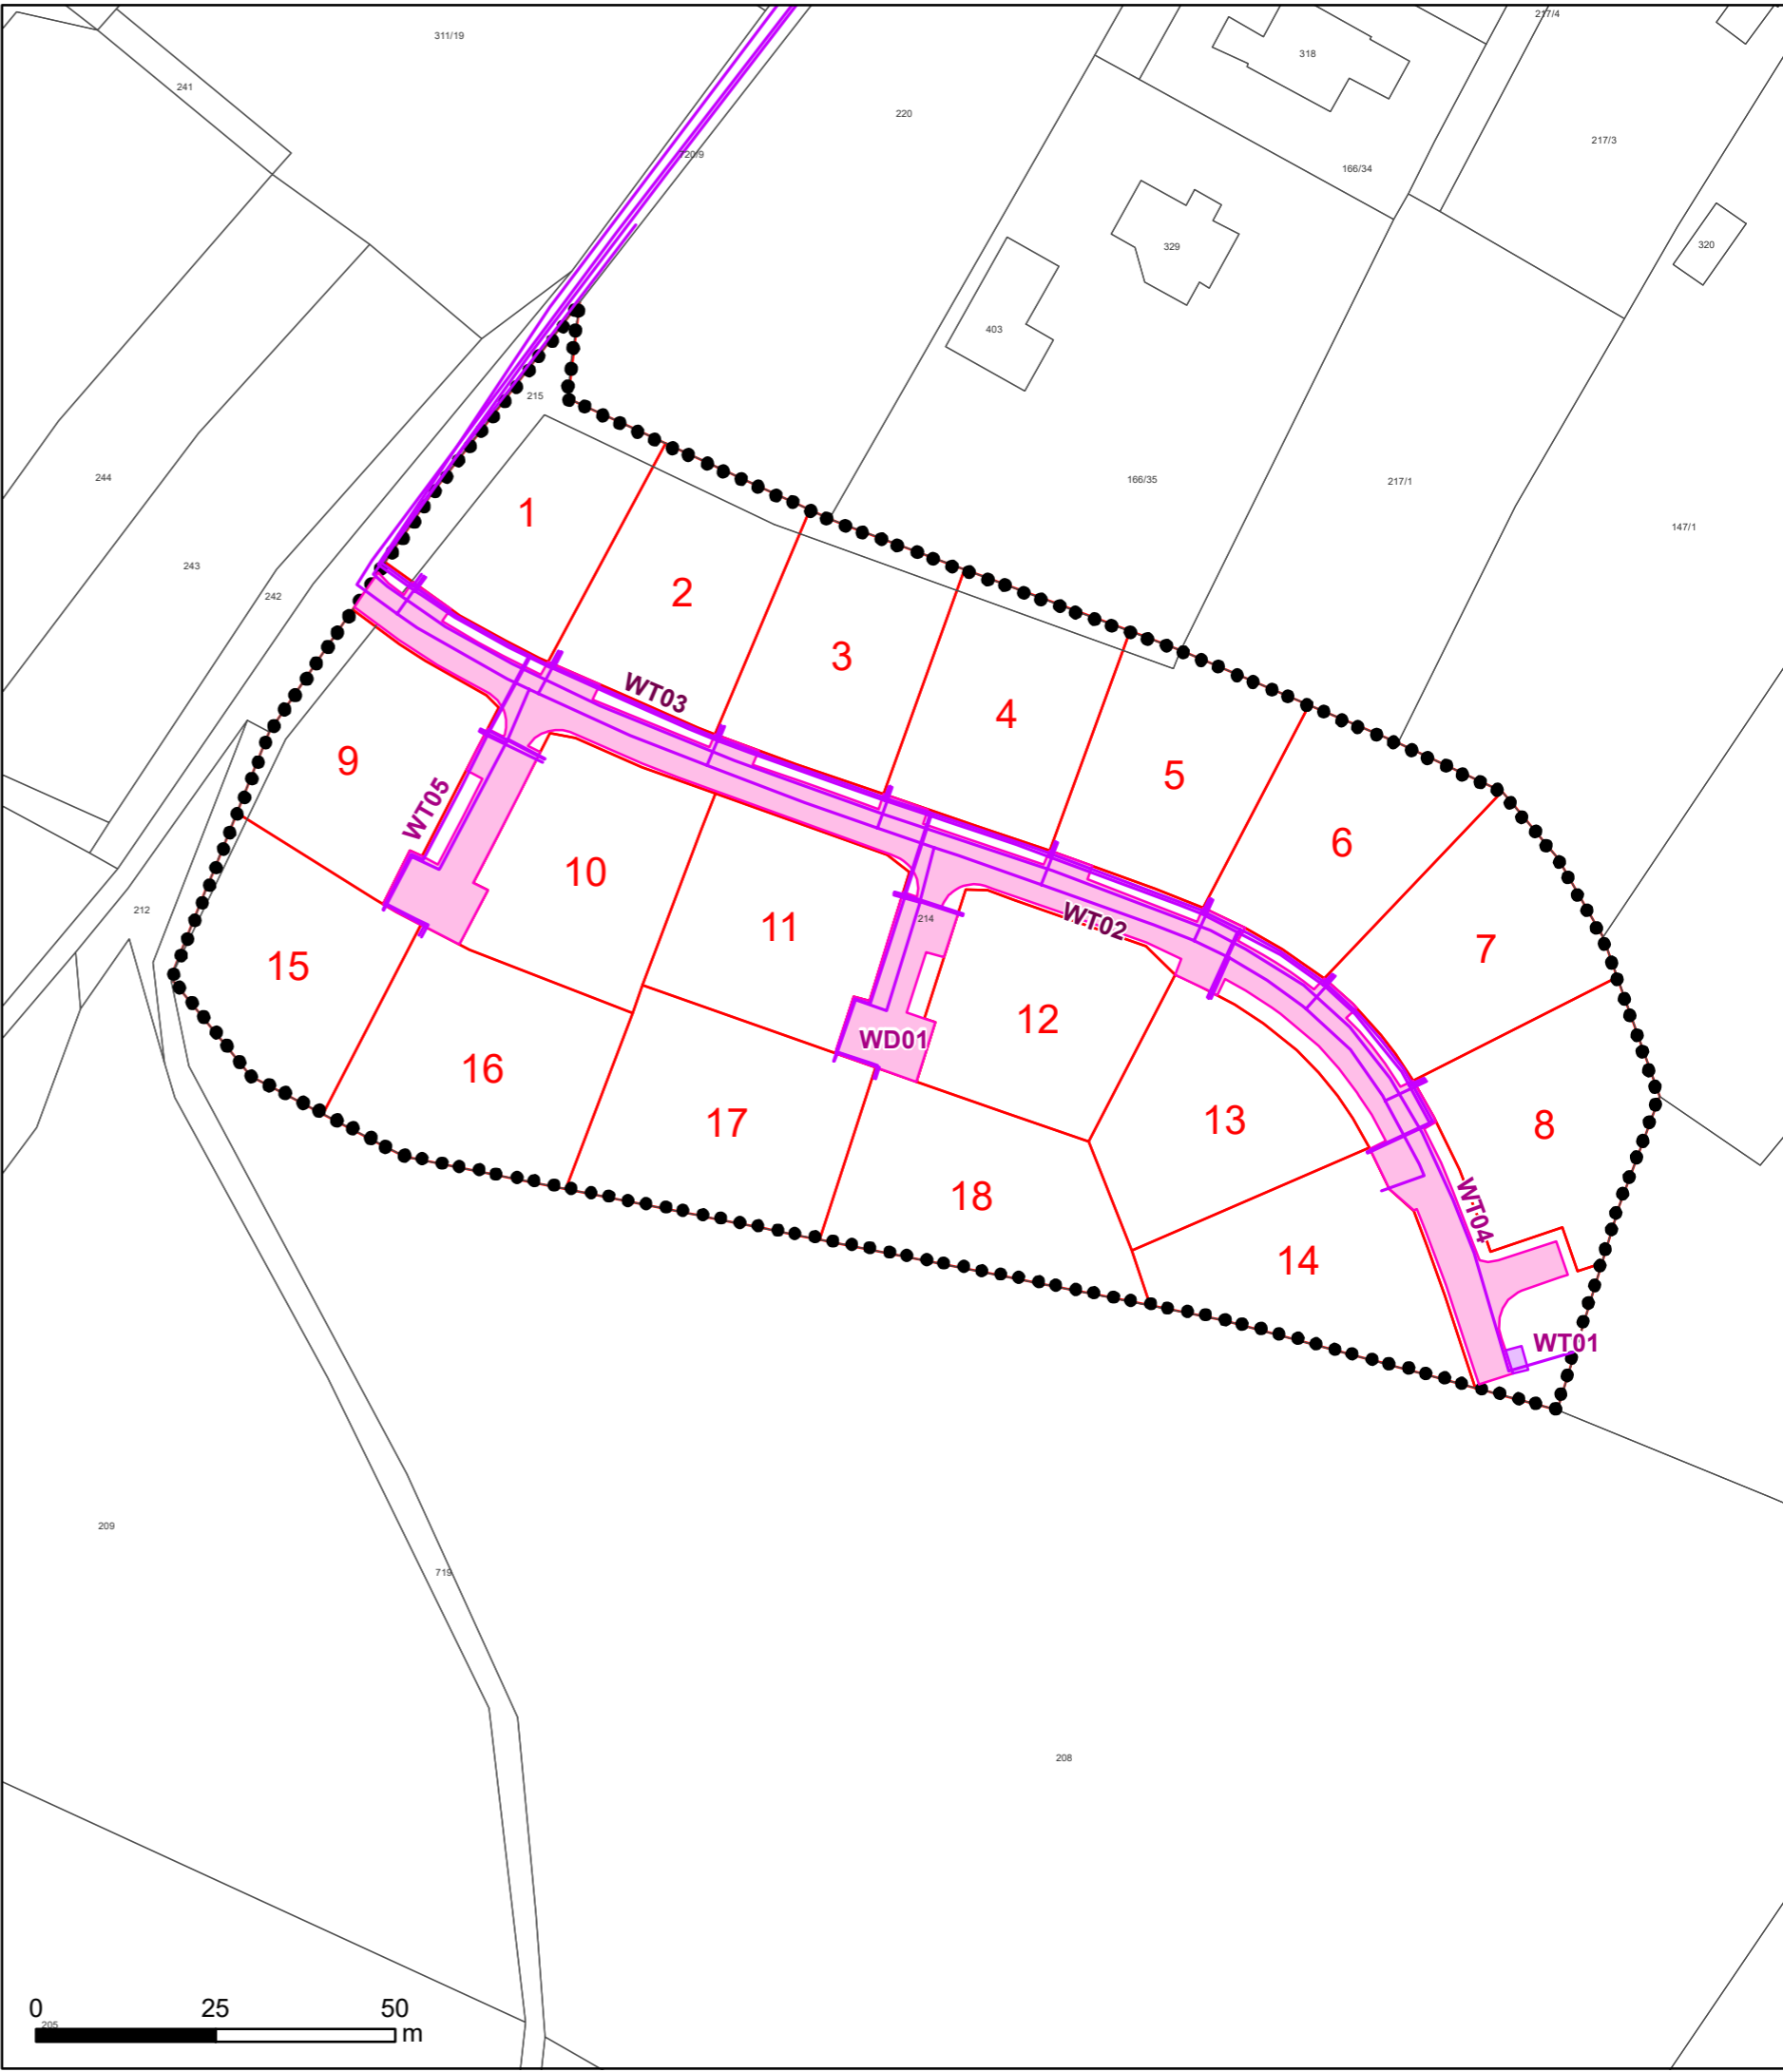

REGULAČNÍ PLÁN 1 ZÁRYBY JIH 1: 1 000

Park Arborea

Legenda

- stav návrh
-  Hranice pozemků dle katastru nemovitostí
 -  Hranice řešeného území regulačním plánem
 -  Hranice nově vymezených pozemků; kód pozemku

Plochy a koridory s možností vyvlastnění (dle §170 zák. č. 183/2006 Sb.)

Vybraná veřejná infrastruktura (dle §2 zák. č. 183/2006 Sb.)

-  Dopravní infrastruktura
-  Technická infrastruktura - plochy
-  Technická infrastruktura - inženýrské sítě